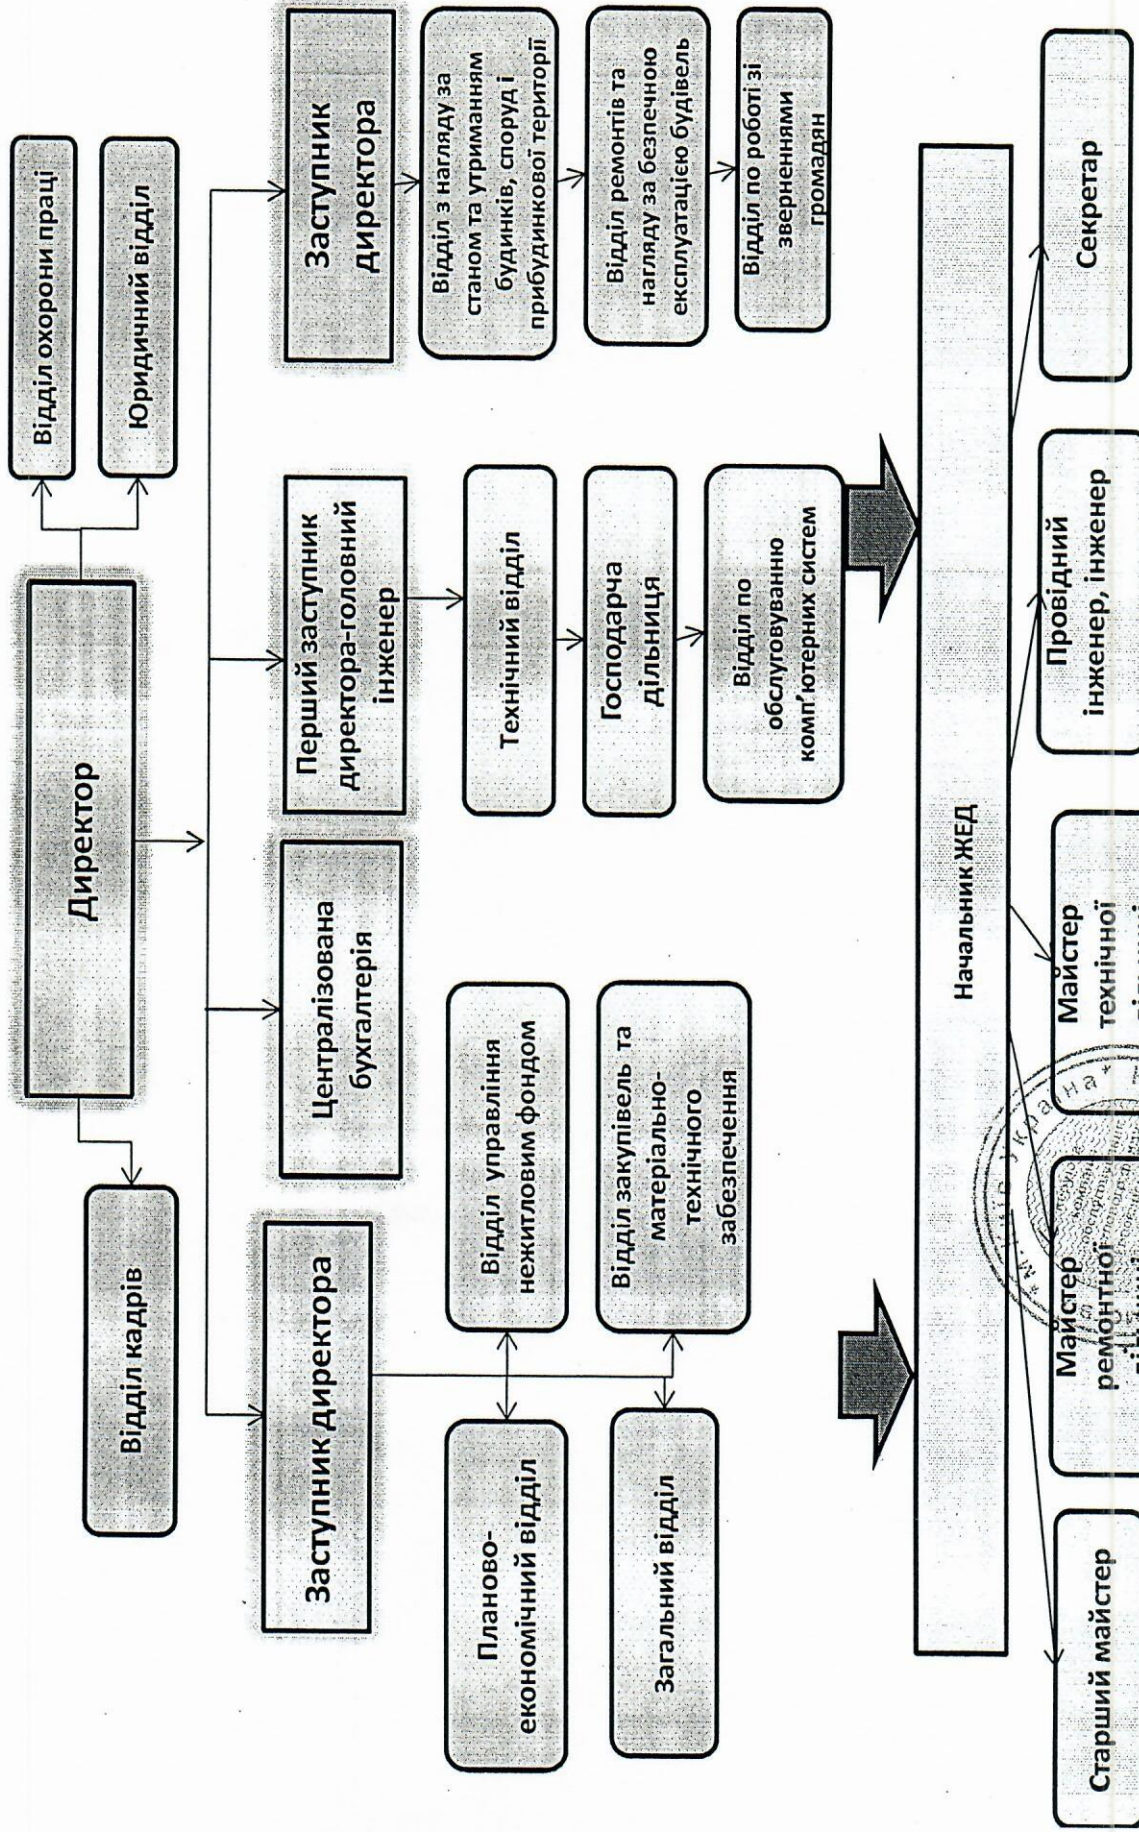

СТРУКТУРА

КП "Керуюча компанія з обслуговування житлового фонду Голошіївського району"
з 1 січня 2020 року

Handwritten signature and stamp of the Director.

Директор

Нагалья ЛАТАНЮК

"ПОГОДЖЕНО"

Голосіївська районна в місті Києві
державна адміністрація